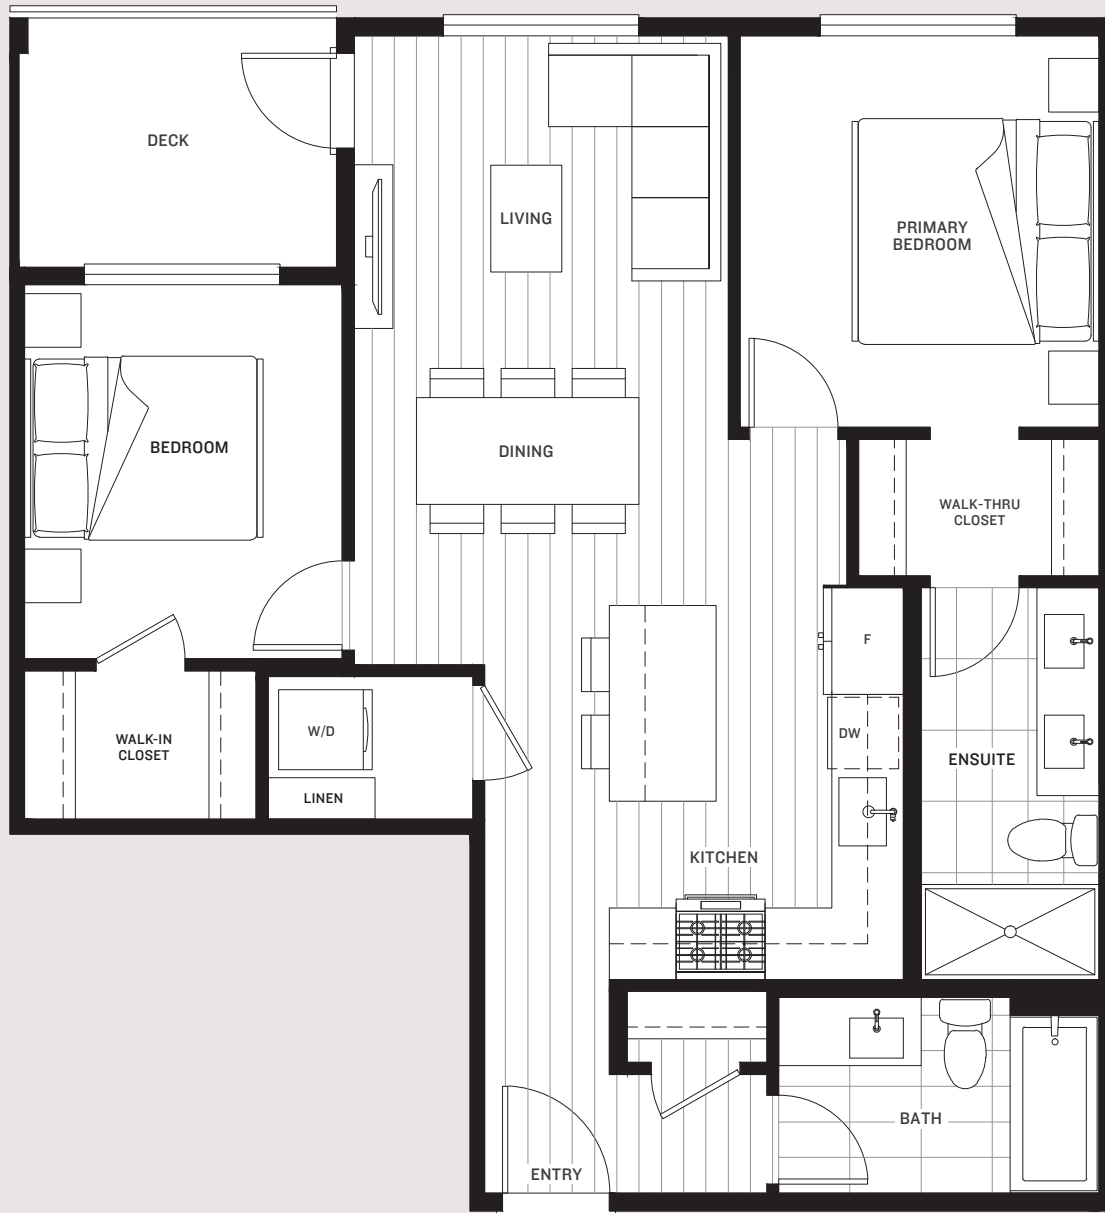

C1 PLAN

2 BEDROOM + 2 BATH
840 SQFT

LEVEL 2

LEVEL 3-5

LEVEL 6