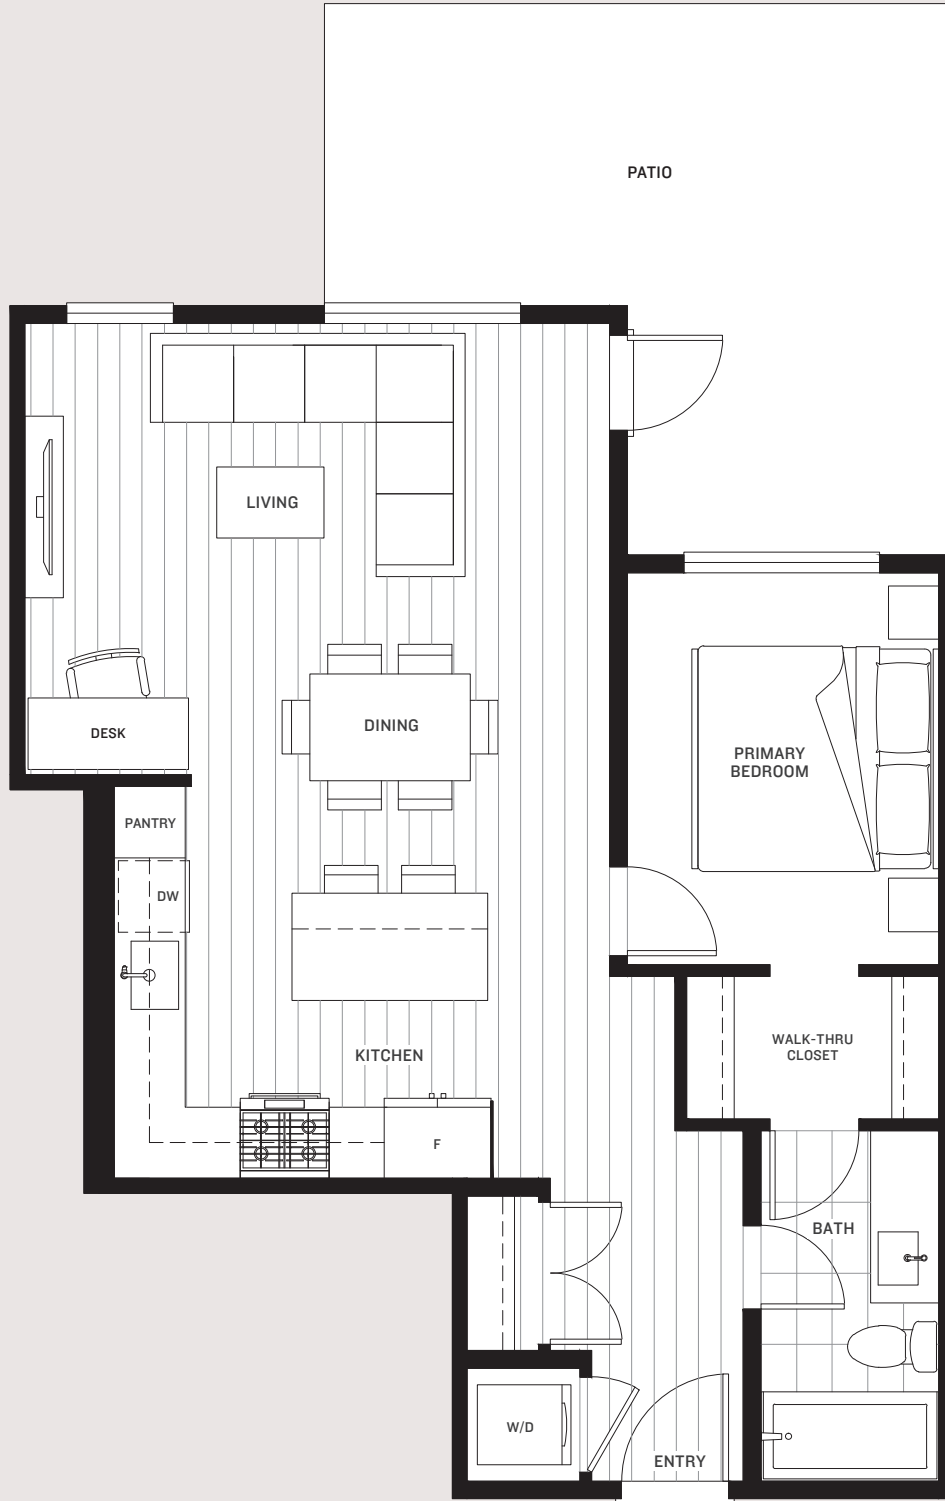

B3 PLAN

1 BEDROOM + 1 BATH
 698 SQFT

LEVEL I