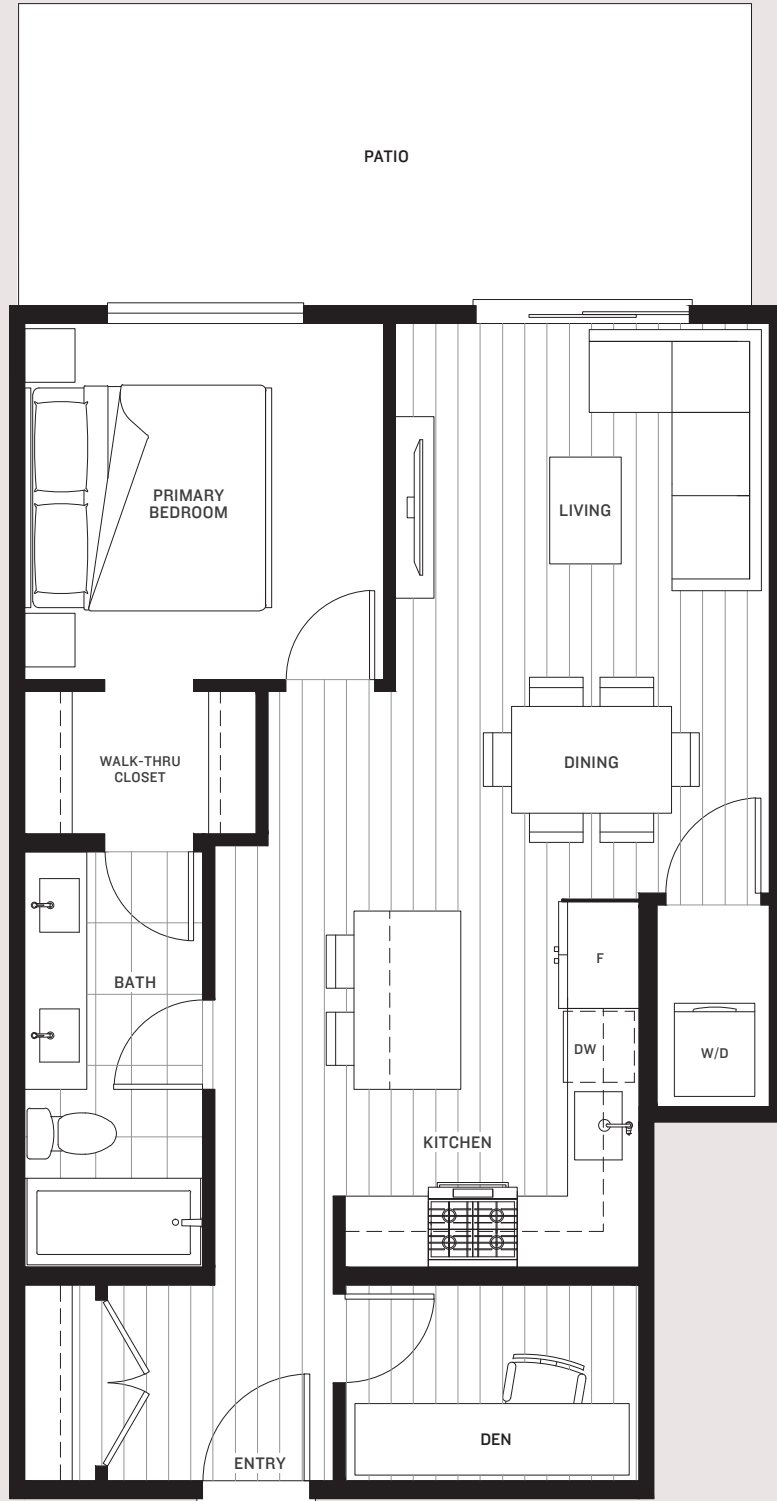

B1 PLAN

1 BEDROOM, DEN + 1 BATH
 693 SQFT

LEVEL I