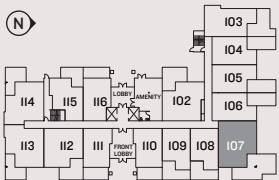

D2 PLAN

2 BEDROOM, DEN + 2 BATH
1016 SQFT

LEVEL 1

LEVEL 2

LEVEL 3-5