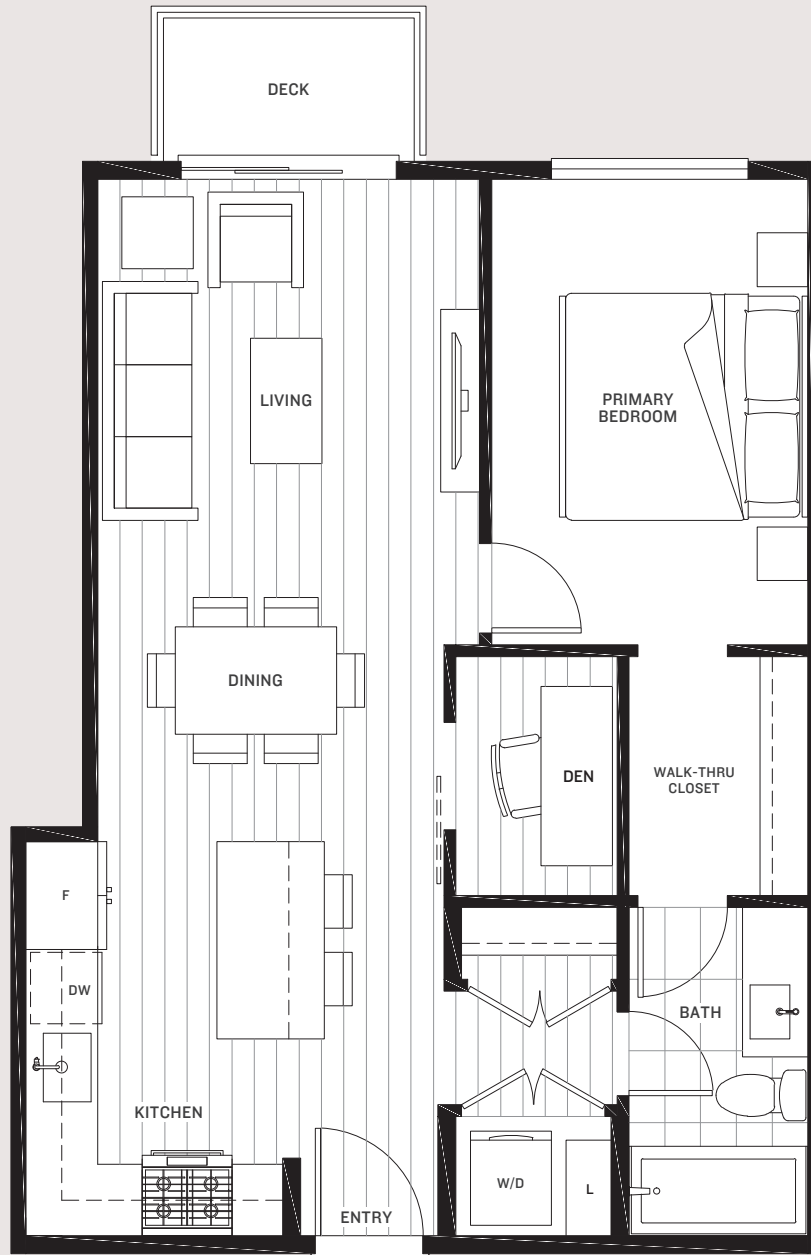

B2 PLAN

1 BEDROOM, DEN + 1 BATH
658 SQFT

LEVEL 1

LEVEL 2