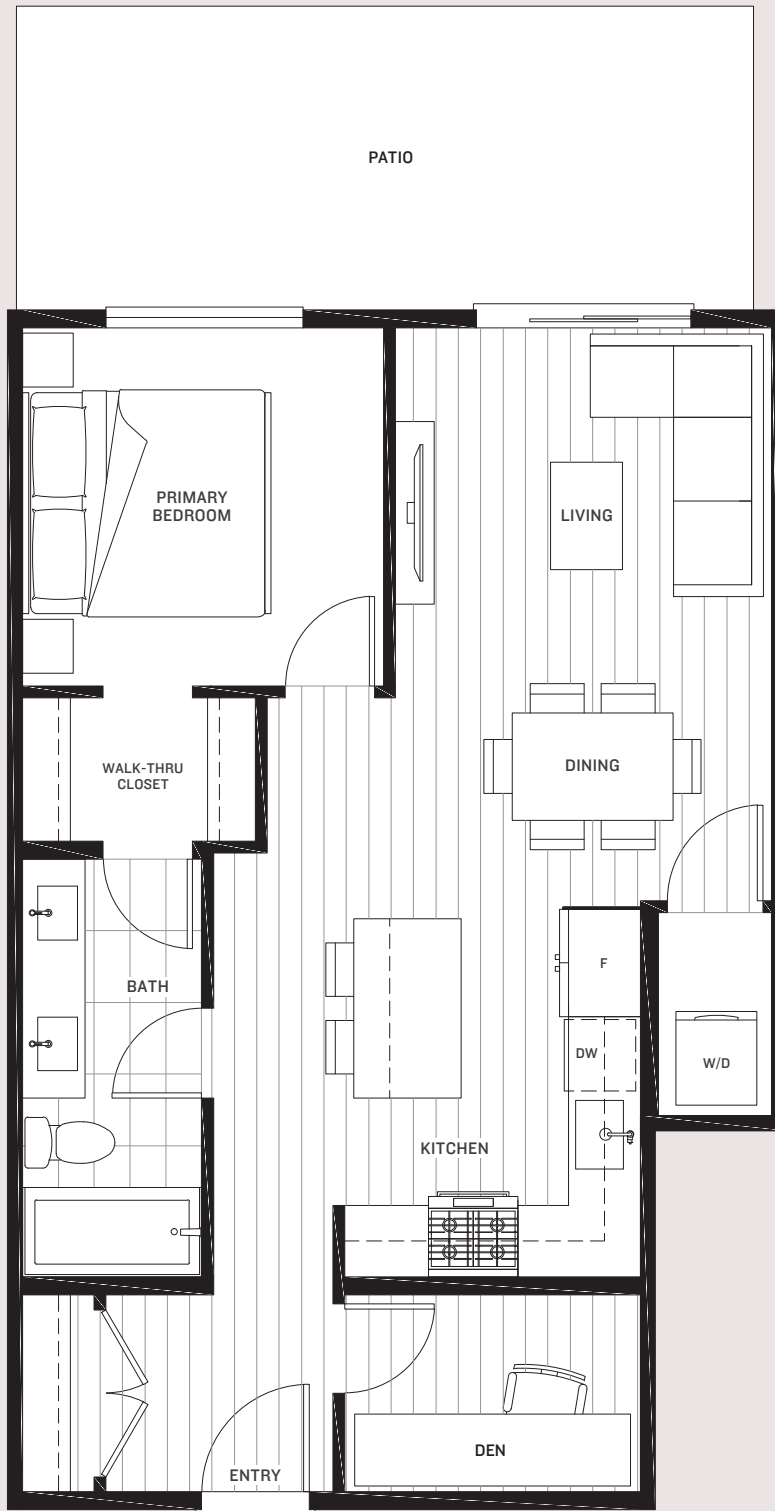

B1 PLAN

1 BEDROOM, DEN + 1 BATH
693 SQFT

LEVEL I